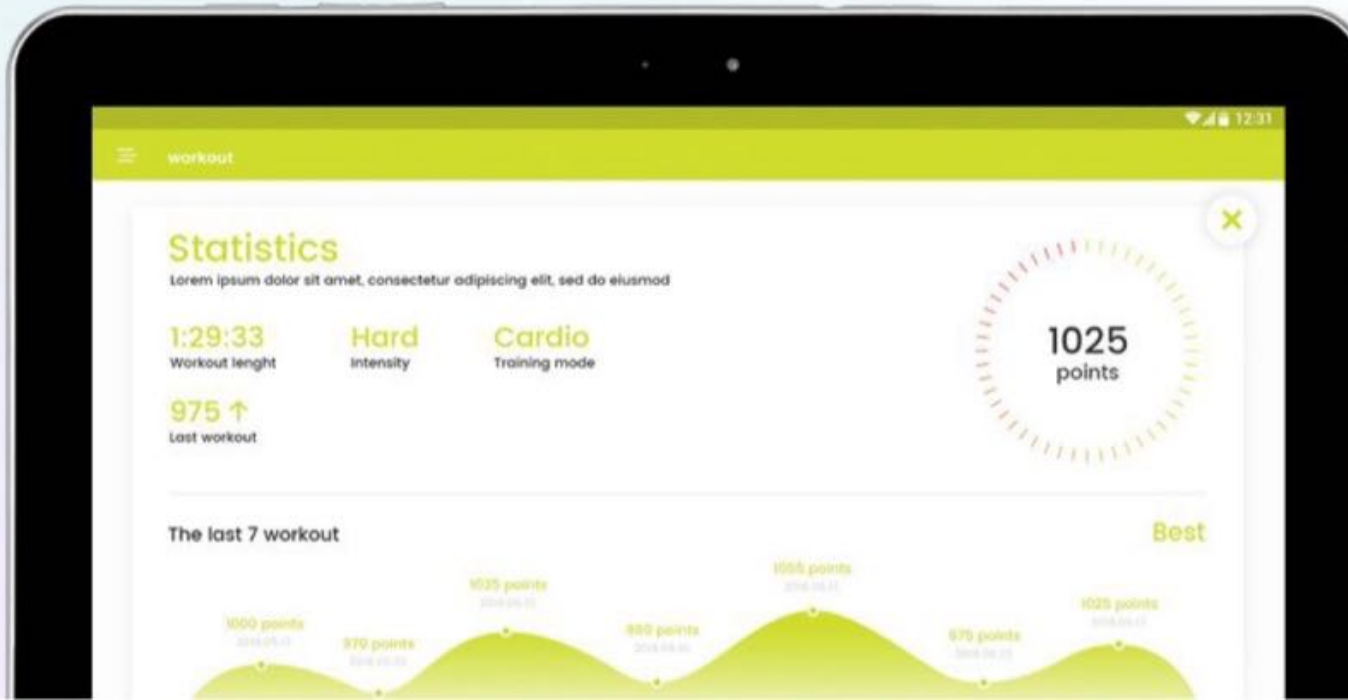

Sorunsuz iş operasyonu için müşteri yönetim sistemi

Her şeyi çevreleyen bir sistem.
Justfit Aura, benzersiz bir şekilde geliştirilmiş çevrimiçi bulut tabanlı bir işletim sistemidir.

Kullanıcı dostu, eğitmenlerin günlük görevlerine göre optimize edilmiş, sınırsız genişletme olanakları. 1-30 kişilik grup oturumlarını yönetir.

Sistem, dağıtıcı, stüdyo ağı sahibi, stüdyo sahibi, eğitmen gibi farklı düzeylerde kullanıcı erişimi sağlar.

Justfit sistemlerinizin tüm bilgilerine tek bir tıklama ile erişin.